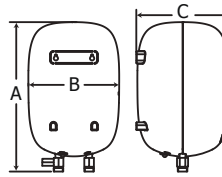

Lyra Instant