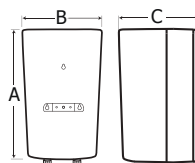

Hunt Instant